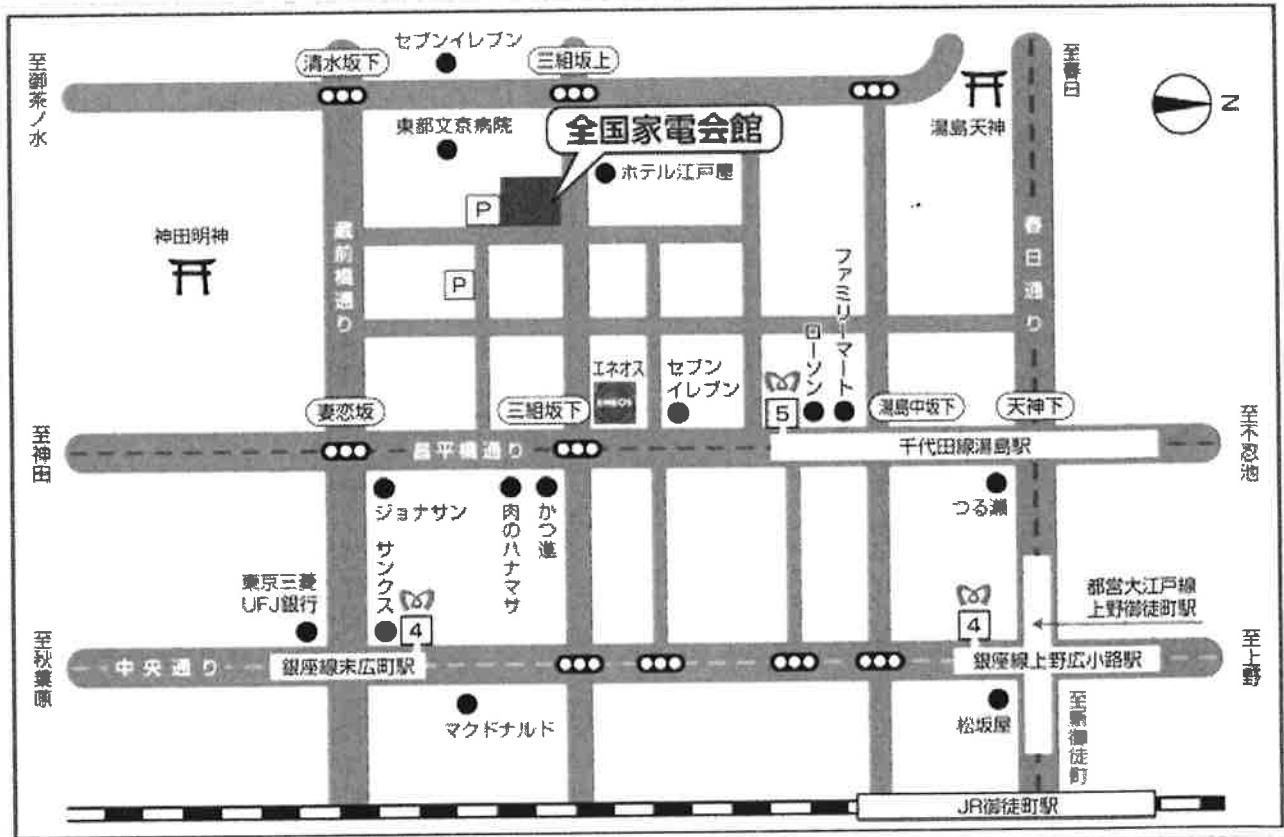

全国家電会館 一般社団法人日本電化協会へのアクセス

住所 〒113-0034 東京都文京区湯島3丁目6番1号 全国家電会館(日本電化協会)内
電話 03-3832-4291

交通アクセス

JR 山手線/京浜東北線	御徒町駅	徒歩約10分
JR 総武線/中央線	御茶ノ水駅	徒歩約10分
東京メトロ丸ノ内線	湯島駅 5番出口	徒歩約5分
東京メトロ千代田線	湯島駅 5番出口	徒歩約5分
東京メトロ銀座線	末広町駅	徒歩約5分