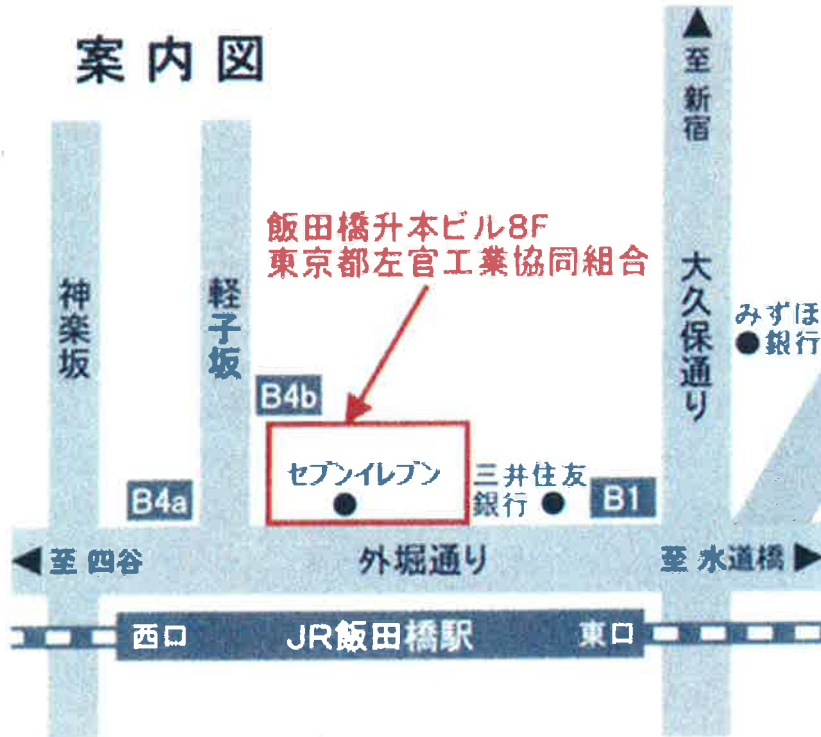

事務局案内図 AccessMap

【組合案内】【概要】【沿革】【組織】【組合員・賛助会員】【事務局案内図】

【飯田橋駅より徒歩2分】●JR●有楽町線●南北線●東西線●大江戸線

東京都左官工業協同組合
162-0824
東京都新宿区揚場町1番21号飯田橋升本ビル

03-3268-2331

TEL 03-3268-2331

FAX 03-3268-2332

(C)TokyoSakankogyo Common facility
co-Opetatives 2008
東京都左官工業協同組合
東京都新宿区揚場町1番21号飯田橋升本ビル