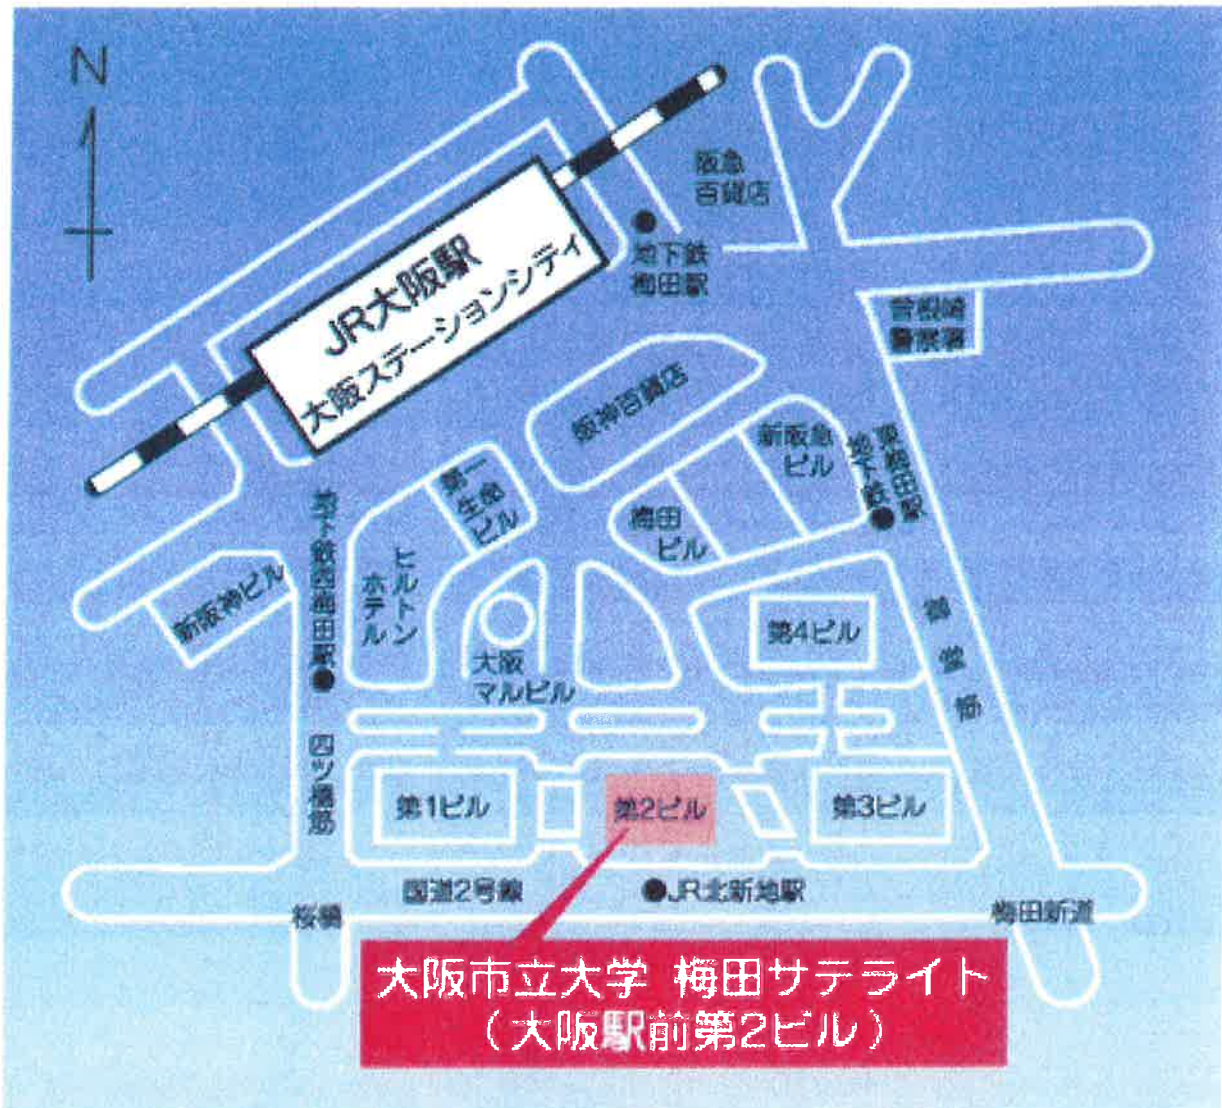

アクセス・連絡先

●創造都市研究科と同じフロアの文化交流センターの施設(ホール、大セミナー室、小セミナー室、談話室)

大阪市立大学大学院 創造都市研究科 梅田サテライトへのアクセス

- ・北新地駅(JR東西線)より1分(東改札口直結)
- ・西梅田・東梅田駅(大阪市営地下鉄)より3分
- ・梅田駅(阪神)より2分
- ・梅田駅(阪急)より7分
- ・梅田駅(大阪市営地下鉄)より3分
- ・大阪駅(JR環状線・東海道線)より3分