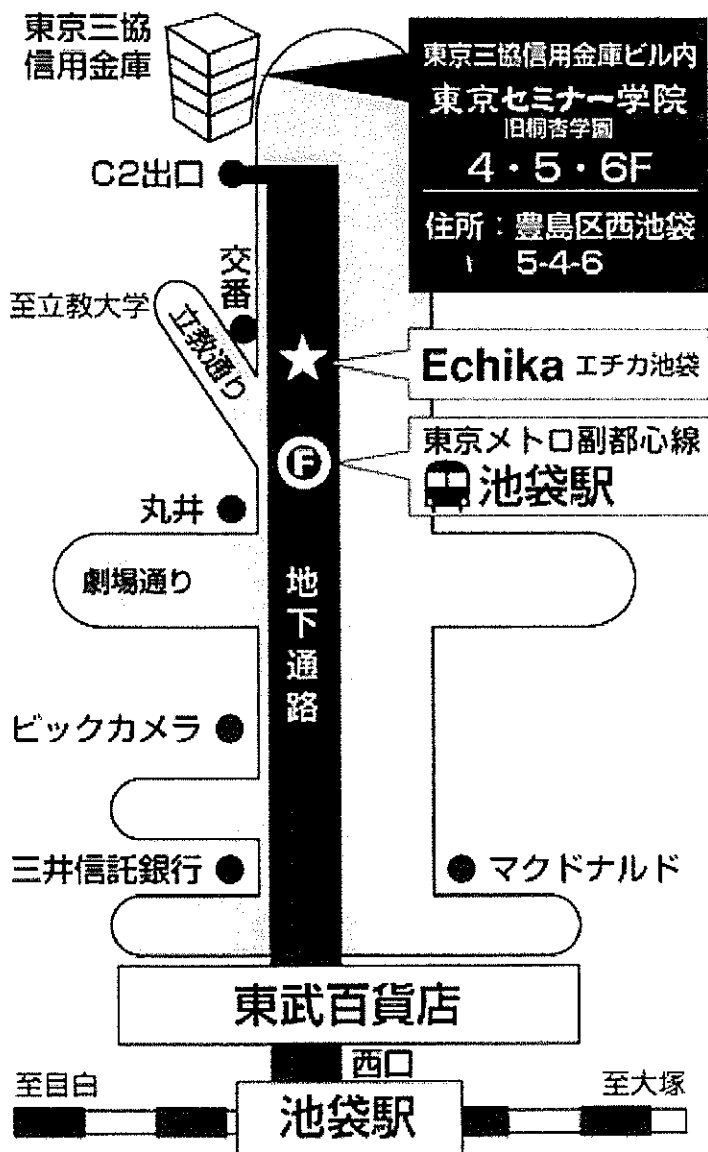

東京メトロ地下鉄副都心線 池袋駅より徒歩2分

東京セミナー学院

旧桐杏学園業務部

池袋駅西口から徒歩約4分(C2出口から徒歩1分)

※駐車はできません

池袋(東京)貸し会場の入口案内

池袋(東京)会場の入口には立て看板などの目印があります。

貸教室・貸会議室 (www.ances.jp)