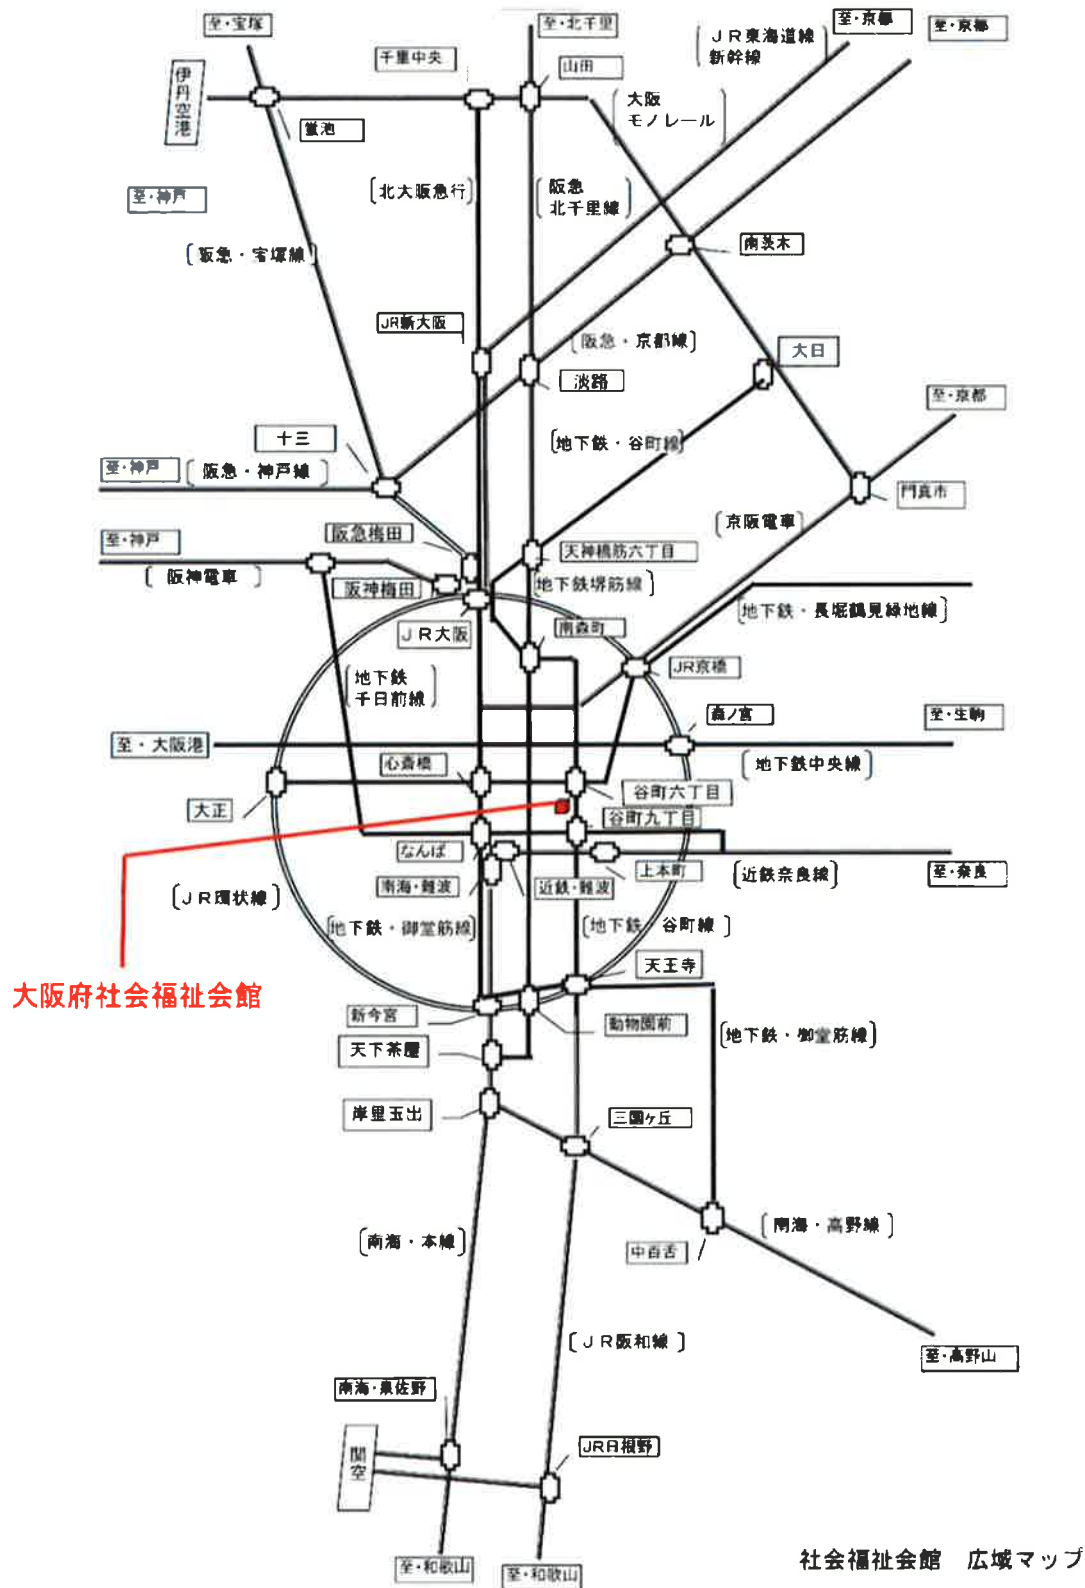

広域地図

[ホーム](#)   [FAQ](#)   [FINE財団HP](#)   [サイトマップ](#)
[施設案内](#)   [貸会議室](#)   [料金一覧](#)   [付帯設備](#)   [駐車場](#)   [利用案内](#)   [アクセス](#)
Copyright (C)2008一般財団法人大阪府地域福祉推進財団. All rights reserved